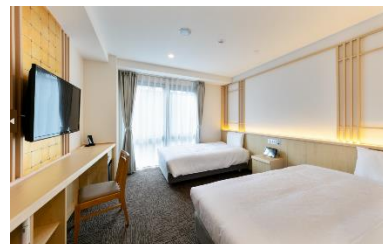

写真は全て変なホテル京都 八条口駅前/イメージ

HIS ホテルホールディングスは、ホテルを基点とした旅の楽しさ・ビジネスシーンでの利便性を実現する会社です。日本・アメリカ・韓国等世界 6 つの国と地域にて、変なホテル・ウォーターマークホテルなど全 8 ブランド 42 ホテルを展開しています。

報道関係のお問い合わせ先

H.I.S.ホテルホールディングス株式会社 TEL：050-1743-0810 pr@hennnahotel.com 営業時間：平日/11～17時、土日祝/休み