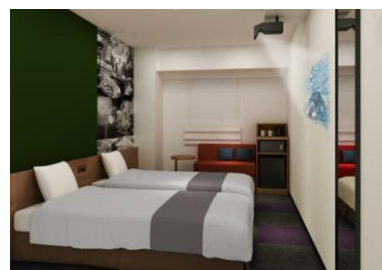

H.I.S.ホテルホールディングス 今後のホテル展開について

H.I.S.ホテルホールディングス株式会社（本社：東京都新宿区 代表取締役会長兼社長：澤田秀雄 以下 H.H.H.）による、今後のホテル展開についてお知らせいたします。

2015年3月にハウステンボス（長崎県）にて変なホテルの1号棟がオープンし、2017年3月には舞浜（千葉県）、同年8月にはうぐいすホテル（愛知県蒲郡市）、2018年10月には首都圏に7つ目となる「変なホテル東京 羽田」が、オープンし、計9施設となりました。エンターテインメント性と最新技術のロボットやシステムを活用することで、生産性を向上させた世界一のローコストオペレーションの実現を目指しております。

今後、H.H.H.では首都圏に加え、大阪、京都、金沢、福岡の日本各都市と海外ではニューヨーク、トルコへ世界各国の旅行者をターゲットとしたホテルを開業する計画であります。首都圏、大阪、京都、福岡等の都市部のホテルにつきましては、海外からの訪日旅行者を含むレジャー観光客層をコアターゲットとし、宿泊特化型に多い1名1室利用の客室比率を下げ、2名以上で1室利用が可能な客室を増やすことを特色としております。

新たな客室の展開では館内外の情報と照明、空調、TV等のあらゆる客室機器との連動をするタブレットサービス「tabii（タビー）」を設置しております。また、羽田から一部客室ではTVを設置せずに、プロジェクターにて約80インチのスクリーンにてTV・映画を視聴できる「シアタールーム」、クローゼット型衣類リフレッシュ機「LGスタイル」、レイコップ社開発の布団コンディショナー「Futocon（フトコン）」も導入しております。

また、訪日旅行者に利便性の高いGoogle社の「Chromecast」など最新の設備を導入し、お客様の滞在をより快適にするような試みも行ってまいります。従来のエンターテインメント性の高い「フロントロボット」に加え、先進的で機能的な設備を掛け合わせることで、今まで以上に進化したホテルをお客様に楽しんでいただけるよう取り組んでまいります。

ニューヨーク、トルコのホテルにつきましては、世界各国の旅行者、ビジネス、レジャー層にターゲットを合わせ、当社グループの海外拠点ネットワークを活かして、旅行事業との大きなシナジー効果を発揮することができるように取り組んでまいります。訪日旅行者の予約チャンネルとしては、オンラインからの予約だけでなく、H.I.S.グループの海外70か国157都市272拠点（2018年9月27日時点）からの日本への送客力を活用し、H.I.S.グループ内のシナジー効果を最大限に高められるよう連携を強化しております。また、アクティビティ関連などの販売もホテルを拠点に行うなど、グループの強みをさらに活かせるよう取り組むことも行ってまいります。

2名以上で1室利用が可能な客室を増やすことを高めております。